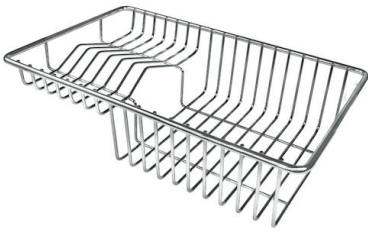

## Lavello MILANELLO cod. 1034/05\*

**FT**

**FTS**

## IN DOTAZIONE

**Griglie Black Milanello**  
8100 602

**Piletta automatica Space Push  
Copper**  
8407 122

## ACCESSORI OPZIONALI

**Cestello portapiatti inox**  
8100 303

**Griglia portapiatti**  
8100 306

**Griglia portapiatti inox**  
8100 154

\* solo in abbinamento con l'accessorio  
8644 101

**Tagliere in HPDE**  
8657 001