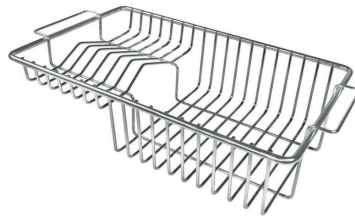

## IN DOTAZIONE

**Griglie Black Milanello**  
8100 602

**Piletta automatica Space Push  
Copper**  
8407 122

## ACCESSORI OPZIONALI

**Cestello portapiatti inox**  
8100 303

**Griglia portapiatti**  
8100 306

**Griglia portapiatti inox**  
8100 154

\* solo in abbinamento con l'accessorio  
8644 101

**Tagliere in HPDE**  
8657 001